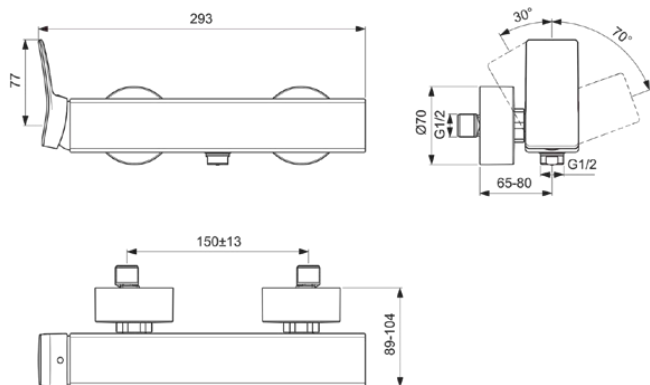

CONCA

BC761A2

CONCA | Baterie duș aparentă 293x89x112 mm În finisaj aur periat, 20.0 l/min (3 bar) | Tehnologia Click, EPD, FirmaFlow, Tehnologia PVD

Imagine si schita

Informații generale

Tipul de produs:	Baterii de duș
Tipul de subprodus:	Baterie duș aparentă
Marca:	Ideal Standard
Colecția:	CONCA
Designer:	Palomba Serafini Associati
Colour:	A2 - Aur Periat
Efectul de finisare a suprafeței:	Satin
Înălțime (mm):	112
Lățime (mm):	293
Lungime / Proiecție (mm):	89 - 104
Metoda de fixare:	Cuplare-S
Greutate netă (kg):	2.42
Cod EAN:	3800861085416

Specificațiile produsului

Numărul de rozete:	2
Număr de mânere:	1
Cod de culoare:	A2
Descrierea culorii:	aur periat
Tehnologia Cool Body:	Nu
Conectoare S ON / OFF:	Nu
DVGW cu siguranță intrinsecă:	Da
Cartuș FirmaFlow:	Da
Timp de spălare reglabil:	Nu
Poziția mânerului:	Lateral
Material:	Metal
Material mâner:	Metal
Calitatea materialului:	Alamă
Debit maxim la 3 bar (l):	20.0

CONCA

BC761A2

CONCA | Baterie duș aparentă 293x89x112 mm În finisaj aur periat, 20.0 l/min (3 bar) | Tehnologia Click, EPD, FirmaFlow, Tehnologia PVD

Specificațiile produsului

Debit max. la 3 bar (l) pentru toate ieșirile:	13/20
Debit maxim la 3 bar (l) pentru para de duș:	13
Debit maxim la 3 bar (l) pentru Pipă:	20
Presiune de lucru max. (bar):	10
Presiune de lucru min. (bar):	0.5
Conectori S cu zgomot redus:	Nu
Tehnologia PVD:	Da
Forma rozetei (rozetelor):	Rotund
Filet de conectare a furtunului de duș:	G 1/2
Acoperirea suprafeței:	PVD
Efectul de finisare a suprafeței:	Satin
Limitator de temperatură:	Da
Tipul de mâner:	Pârghie
Tipul de control al temperaturii:	Acționat manual
Cu cuplaje S:	Da
Cu rozetă(e):	Da
Cu mâner(e):	Da
Cu set de duș de mână:	Nu
Cu duș deasupra capului:	Nu
Cu kit de duș:	Nu
Metoda de fixare:	Cuplare-S
Metoda de montare:	Perete